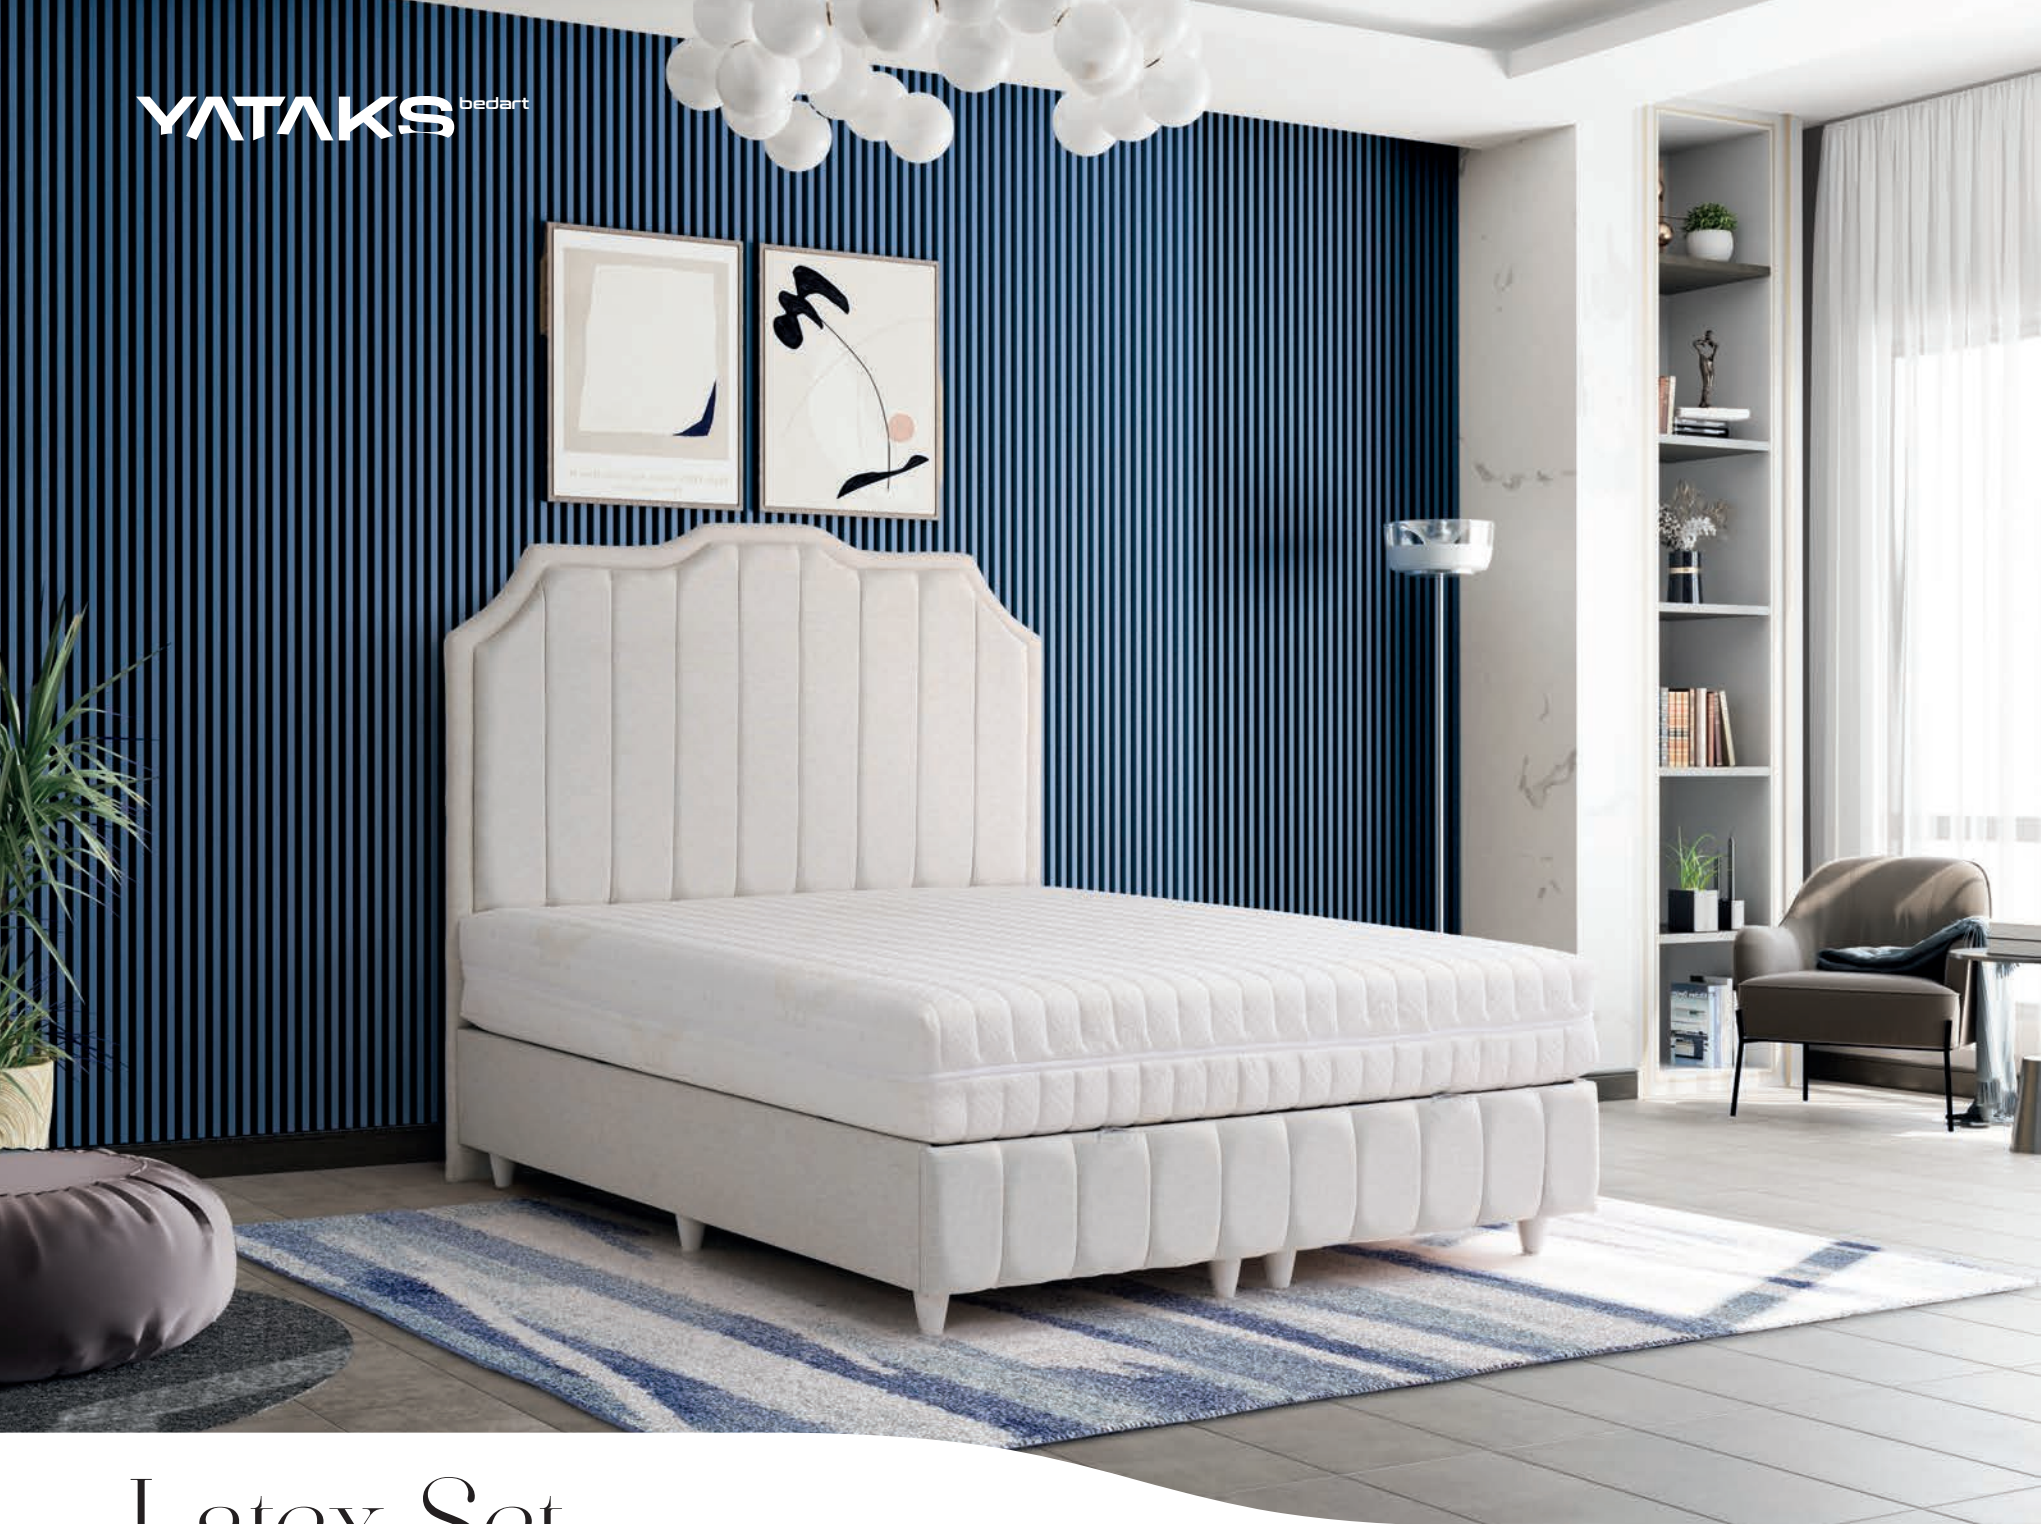

Latex Set

Yataks Bedart'a özel açık hücre teknoloji ve yüksek yoğunluklu visco lateks hafızalı sünger ile üretilen Visco lateks Yatak, gelişmiş iç yapısı ile ideal vücut desteği ve konforlu bir uyku deneyimi sunar.